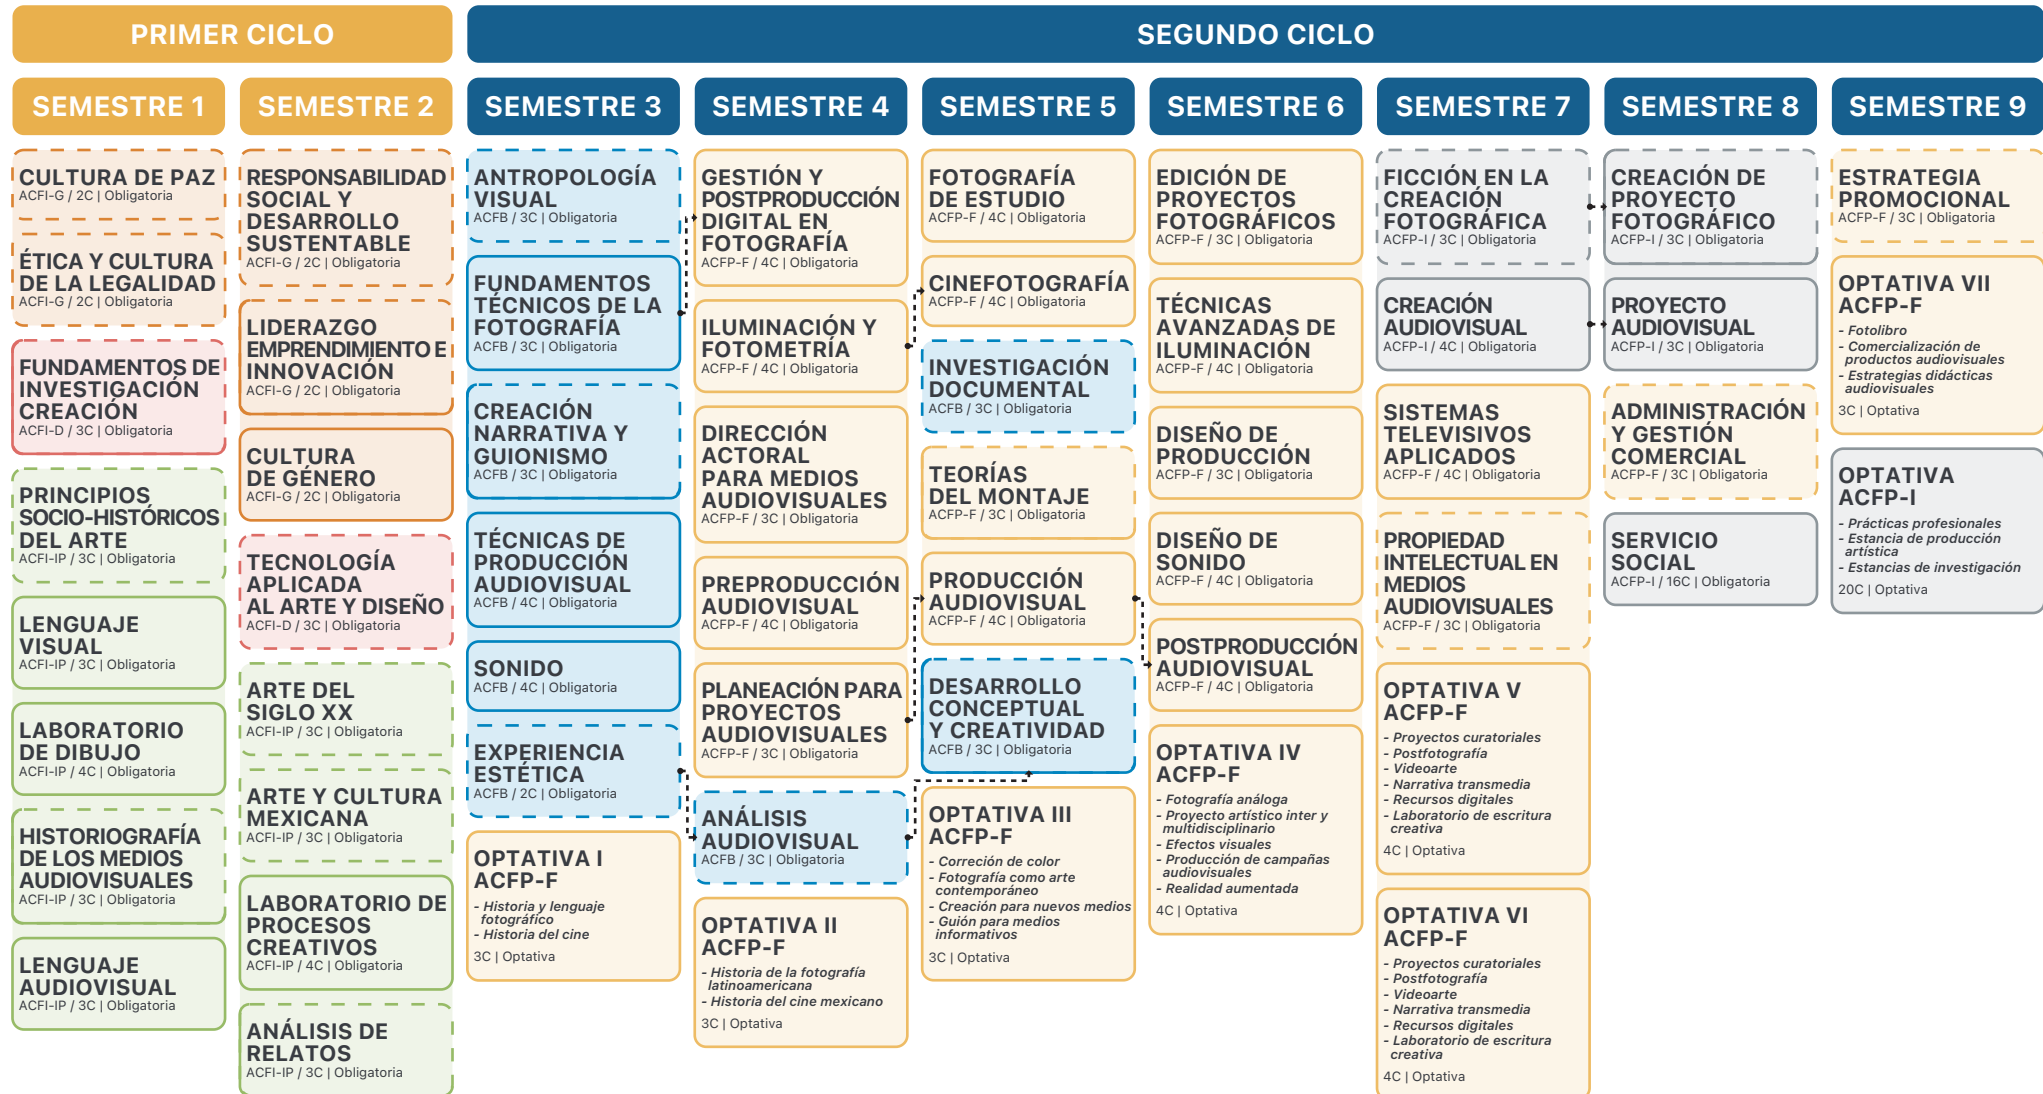

LICENCIATURA EN LENGUAJE Y PRODUCCIÓN AUDIOVISUAL

Malla curricular 430

UANL

FACULTAD DE ARTES VISUALES

UNIVERSIDAD AUTÓNOMA DE NUEVO LEÓN

PRIMER CICLO
 ACFI-G Área curricular de formación inicial general.
 ACFI-D Área curricular de formación inicial disciplinaria.
 ACFI-IP Área curricular de formación inicial de introducción a la profesión.

SEGUNDO CICLO
 ACFB Área curricular de formación básica.
 ACFP-F Área curricular de formación profesional fundamental.
 ACFP-I Área curricular de formación profesional integradora.

Modalidad no escolarizada (en línea o virtual).
 Modalidad mixta (combina presencial con no presencial).
 Modalidad escolarizada o presencial.

Estar cursando
 Haber cursado
 Haber aprobado