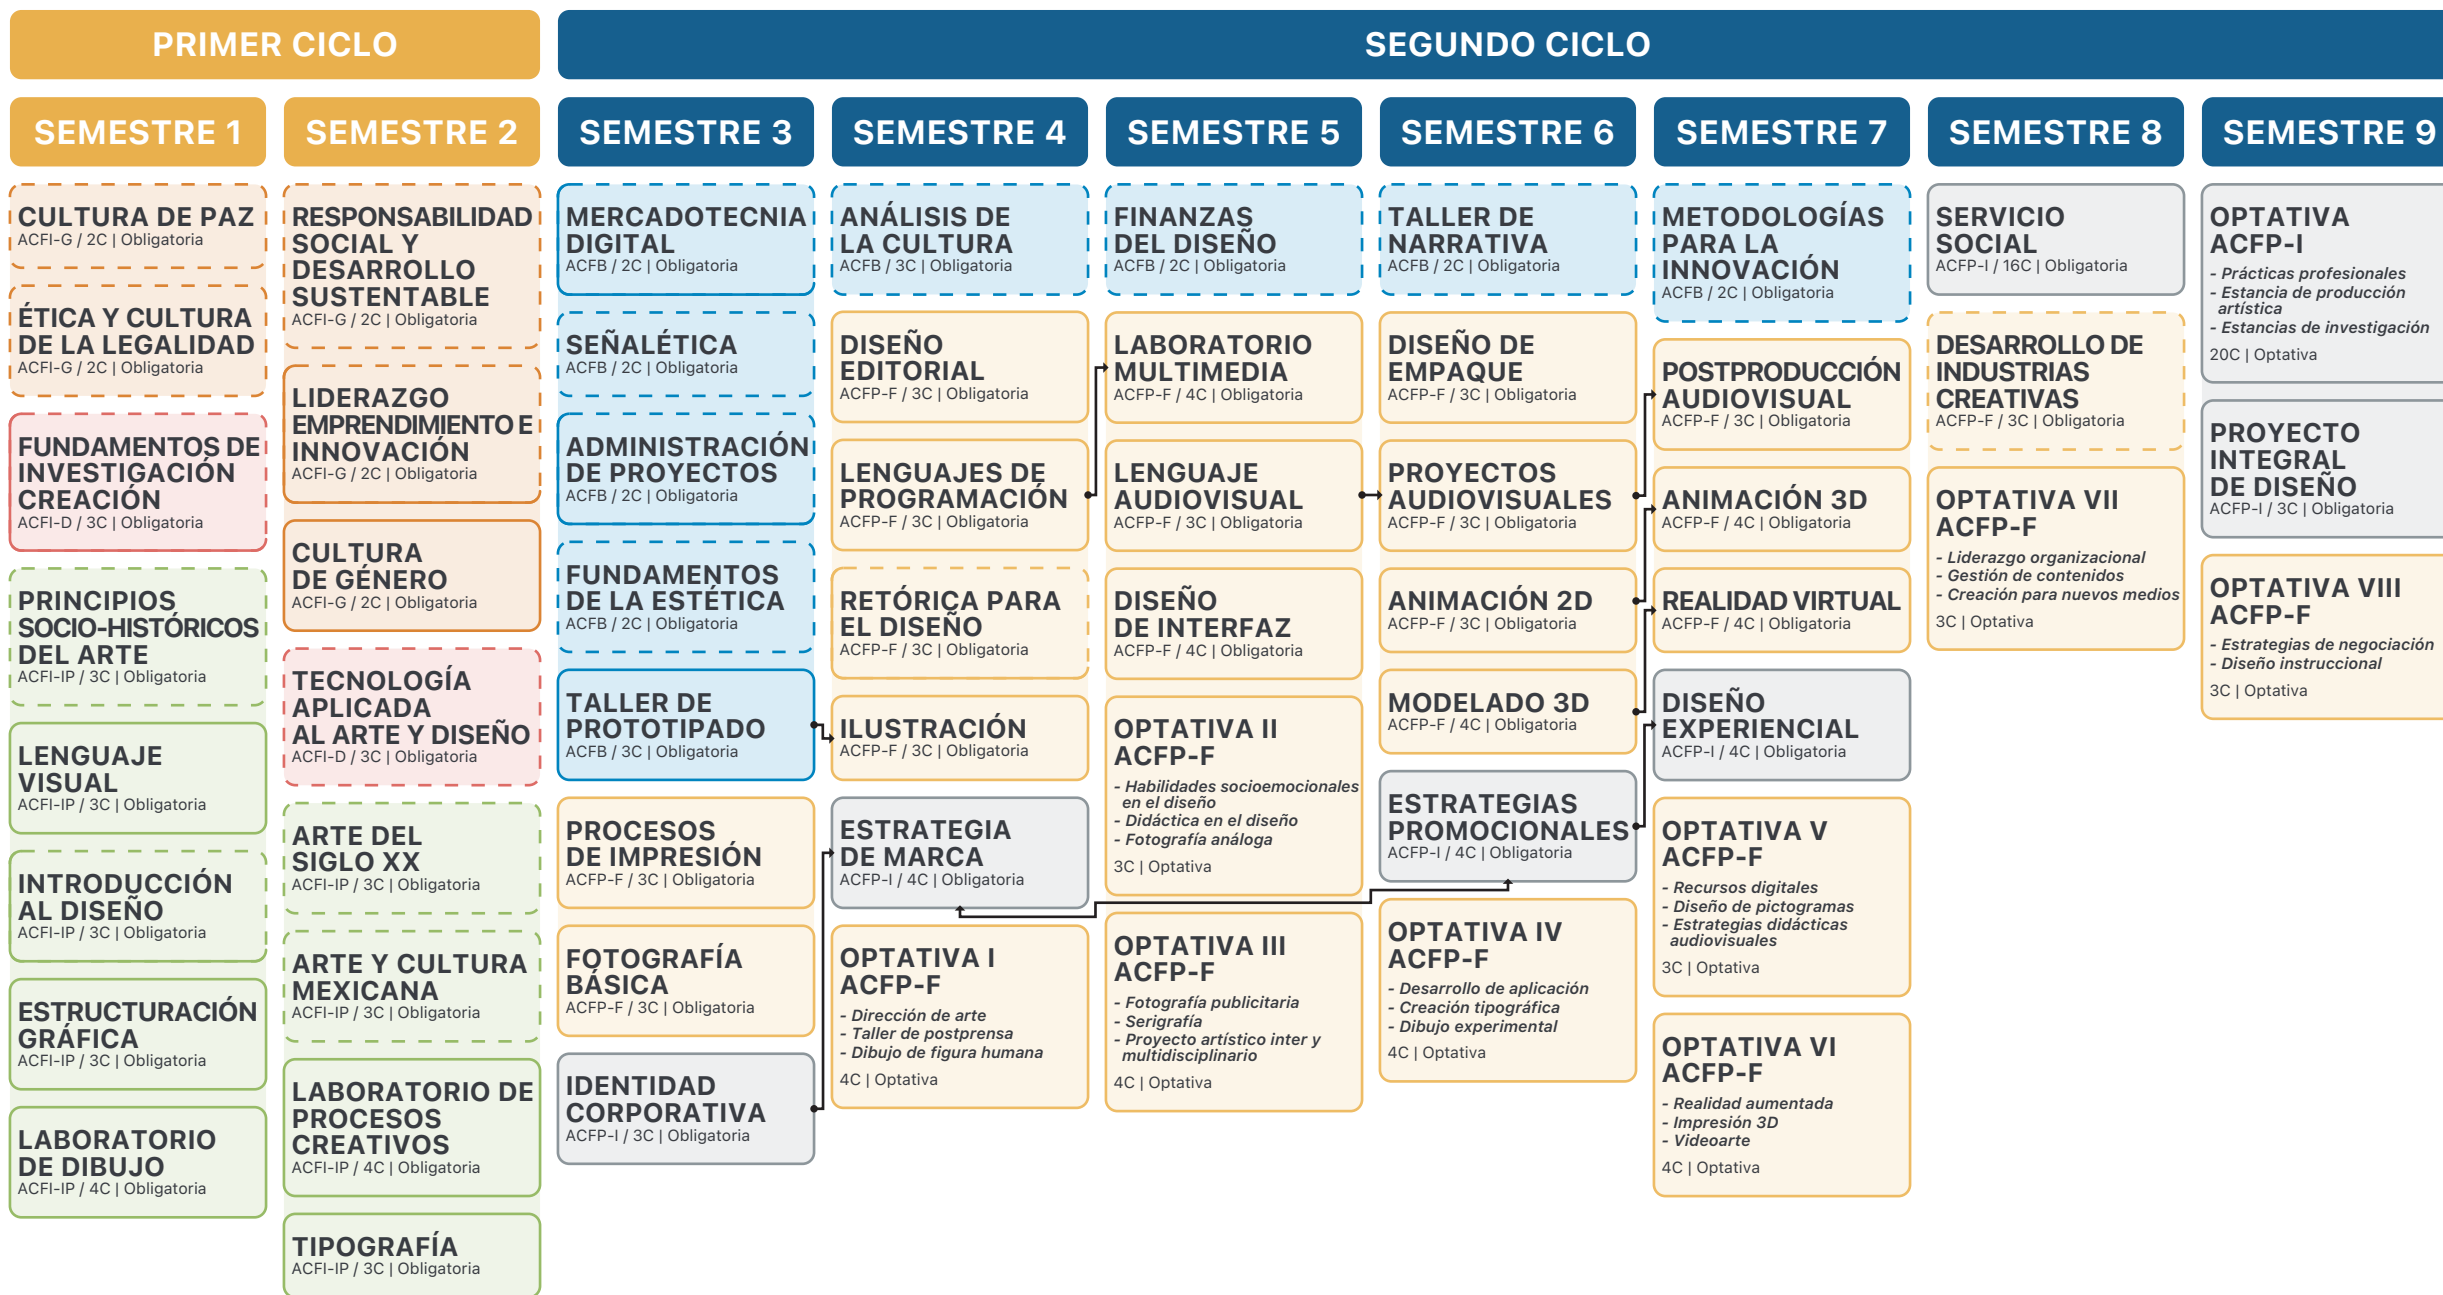

LICENCIATURA EN DISEÑO GRÁFICO

Malla curricular 430

UANL

FACULTAD DE ARTES VISUALES

UNIVERSIDAD AUTÓNOMA DE NUEVO LEÓN

PRIMER CICLO

ACFI-G

Área curricular de formación inicial general.

ACFI-D

Área curricular de formación inicial disciplinaria.

ACFI-IP

Área curricular de formación inicial de introducción a la profesión.

SEGUNDO CICLO

ACFB

Área curricular de formación básica.

ACFP-F

Área curricular de formación profesional fundamental.

ACFP-I

Área curricular de formación profesional integradora.

Modalidad no escolarizada (en línea o virtual).

←.....→
Estar cursando

Modalidad mixta (combina presencial con no presencial).